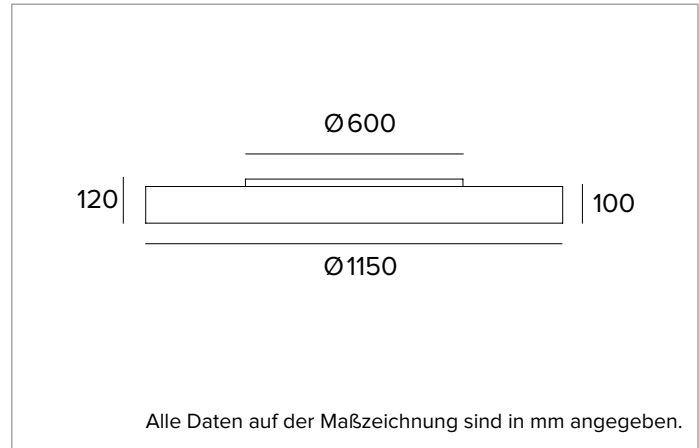

# 1T6246EL | THREESIXTY

Runde LED-Leuchte für die Installation an der Decke, als Pendelleuchte, als Einbau- oder Halbeinbauleuchte und als Wandleuchte

		3000K	H(m)	D(m)	Emax(lx)
		Ra80		114°	
		Fixture Power	204W	1	3.09
		Source Flux	27475lm	2	6.17
		Fixture Flux	16631lm	3	9.26
		Efficacy	82lm/W	4	12.35
TS1002	Imax=210cd/klm	Imax	5760cd	5	15.43

## MECHANISCHE MERKMALE

Gehäuse aus kalandriertem extrudiertem Aluminium.

**Farbe und Oberfläche:** Kreideweiß

**Abmessungen:** D=1150mm

**Gewicht:** 23Kg

**Schutzart:** IP20 eingebauter Leuchtenteil

**Schutzart:** IP40 von unten